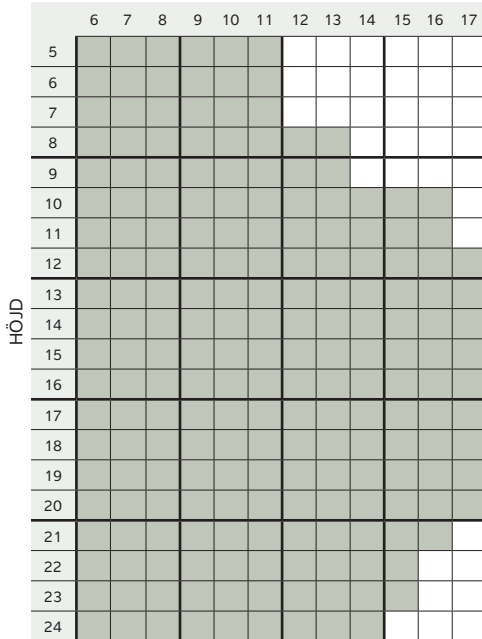

Kipp-Dreh ECO Plus - ljud

Avser produkt med standardspanjolett

Rw 40 dB, Rw+C 38 dB, Rw+Ctr 33 dB

BREDD

Rw 43 dB, Rw+C 42 dB, Rw+Ctr 38 dB

BREDD